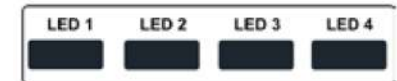

Wskaźnik ładowania

- Niebieski wskaźnik ładowania włącza się podczas ładowania. Miganie zatrzymuje się przy 100% naładowaniu
- W każdym poziomie naładowania, urządzenie może również pełnić rolę power banku
- Inteligentny chip ładuje również telefony komórkowe i inne urządzenia

Strumień świetlny

	Natężenie	Wytrzymałość baterii
Poziom 1	25%	około 75 godzin
Poziom 2	50%	około 14 godzin
Poziom 3	100%	około 8 godzin
Poziom 4	Flash / SOS	około 30 godzin

Czas ładowania

Niezależnie od stanu naładowania akumulatory można doładowywać w dowolnym momencie. Po całkowitym rozładowaniu akumulatorów czas ładowania wynosi około 7-8 godzin. Dołączona w zestawie ładowarka USB może ładować do 4 lamp jednocześnie.