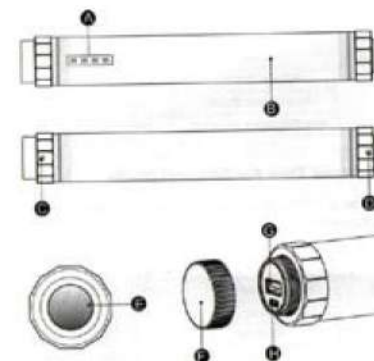

- A = Niebieska dioda LED Wskaźnik poziomu naładowania akumulatora
- B = Osłonka
- C + D = otwór do mocowania uchwytu
- E = Wodoodporny przełącznik wielofunkcyjny
- F = Wodoodporny dostęp do funkcji ładowania
- G = Wyjście USB
- H = Interfejs Micro USB