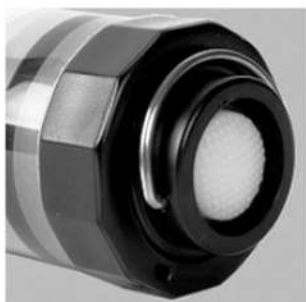

Łatwe ładowanie

Zdejmij wodoodporną nasadkę i podłącz kabel USB do ładowania, gotowe. Za pomocą portu USB możesz również naładować inne urządzenia np. telefon komórkowy!