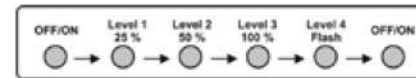

Jako Ładowarka

SOS

Światło Awaryjne

...i wiele innych
możliwości

OBSŁUGA

Jak to działa?

- Naciśnij przycisk ON, aby przejść do wyboru poziomu jasności
- Poziom 1 - 3 dotyczy światła stałego
- Poziom 4 aktywuje tryb lampy błyskowej
- Lampa wyłączy się całkowicie po naciśnięciu przycisku przez ponad 3 sekundy
- W celu ochrony urządzenie automatycznie przełącza się z powrotem na poziom 1 podczas ładowania